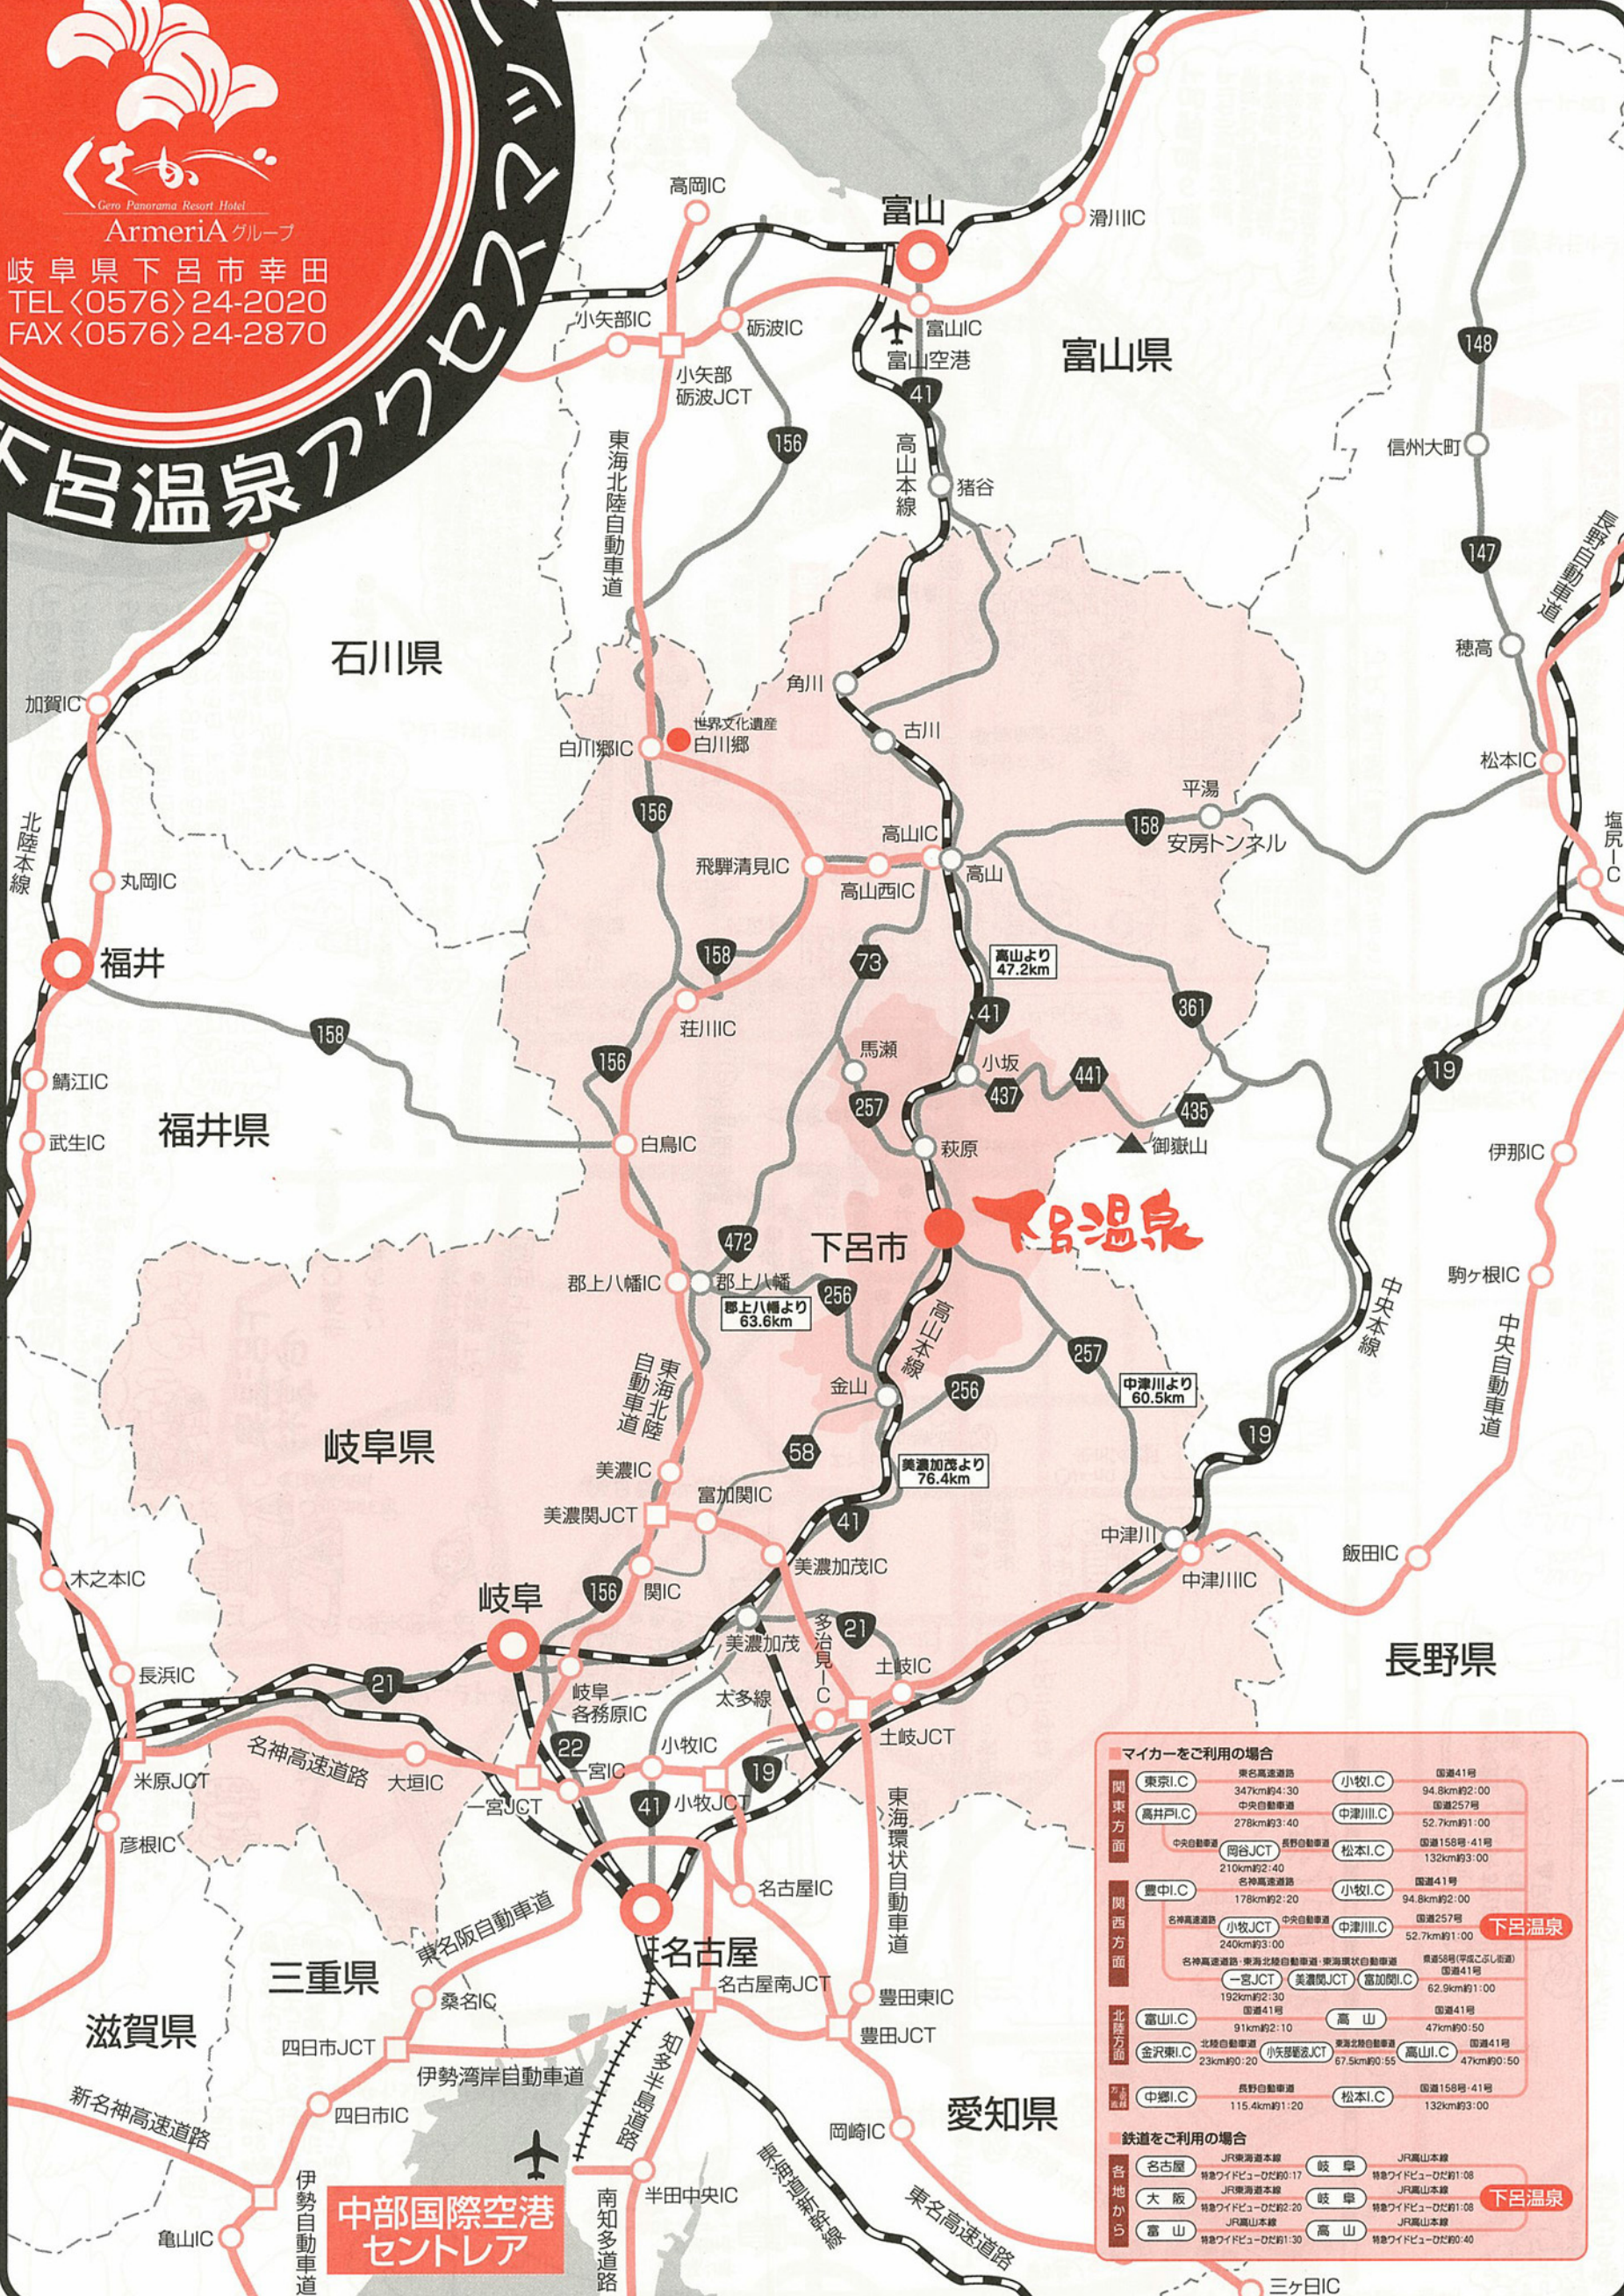

# 下呂温泉案内

マイカーをご利用の場合			
関東方面	東京IC	東名高速道路 347km約4:30	小牧IC 国道41号 94.8km約2:00
	高井戸IC	中央自動車道 278km約3:40	中津川IC 国道257号 52.7km約1:00
	中央自動車道	岡谷JCT 長野自動車道 210km約2:40	松本IC 国道158号・41号 132km約3:00
	豊中IC	名神高速道路 178km約2:20	小牧IC 国道41号 94.8km約2:00
関西方面	小牧JCT	中央自動車道 240km約3:00	中津川IC 国道257号 52.7km約1:00
	一宮JCT	名神高速道路・東海北陸自動車道・東海環状自動車道 192km約2:30	美濃関JCT 国道58号(平谷こぶし街道) 62.9km約1:00
	名古屋IC	東名高速道路 115.4km約1:20	松本IC 国道158号・41号 132km約3:00
北陸方面	富山IC	北陸自動車道 91km約2:10	高山 国道41号 47km約1:00
	金沢東IC	北陸自動車道 23km約0:20	小矢部砺波JCT 東海北陸自動車道 67.5km約0:55
各地から	名古屋	JR東海道本線 特急ワイドビューひだ約1:17	岐阜 JR高山本線 特急ワイドビューひだ約1:08
	大阪	JR東海道本線 特急ワイドビューひだ約2:20	岐阜 JR高山本線 特急ワイドビューひだ約1:08
各地から	富山	JR高山本線 特急ワイドビューひだ約1:30	高山 JR高山本線 特急ワイドビューひだ約0:40
	中郷IC	長野自動車道 115.4km約1:20	松本IC 国道158号・41号 132km約3:00

鉄道をご利用の場合			
各地から	名古屋	JR東海道本線 特急ワイドビューひだ約1:17	岐阜 JR高山本線 特急ワイドビューひだ約1:08
	大阪	JR東海道本線 特急ワイドビューひだ約2:20	岐阜 JR高山本線 特急ワイドビューひだ約1:08
各地から	富山	JR高山本線 特急ワイドビューひだ約1:30	高山 JR高山本線 特急ワイドビューひだ約0:40
	中郷IC	長野自動車道 115.4km約1:20	松本IC 国道158号・41号 132km約3:00